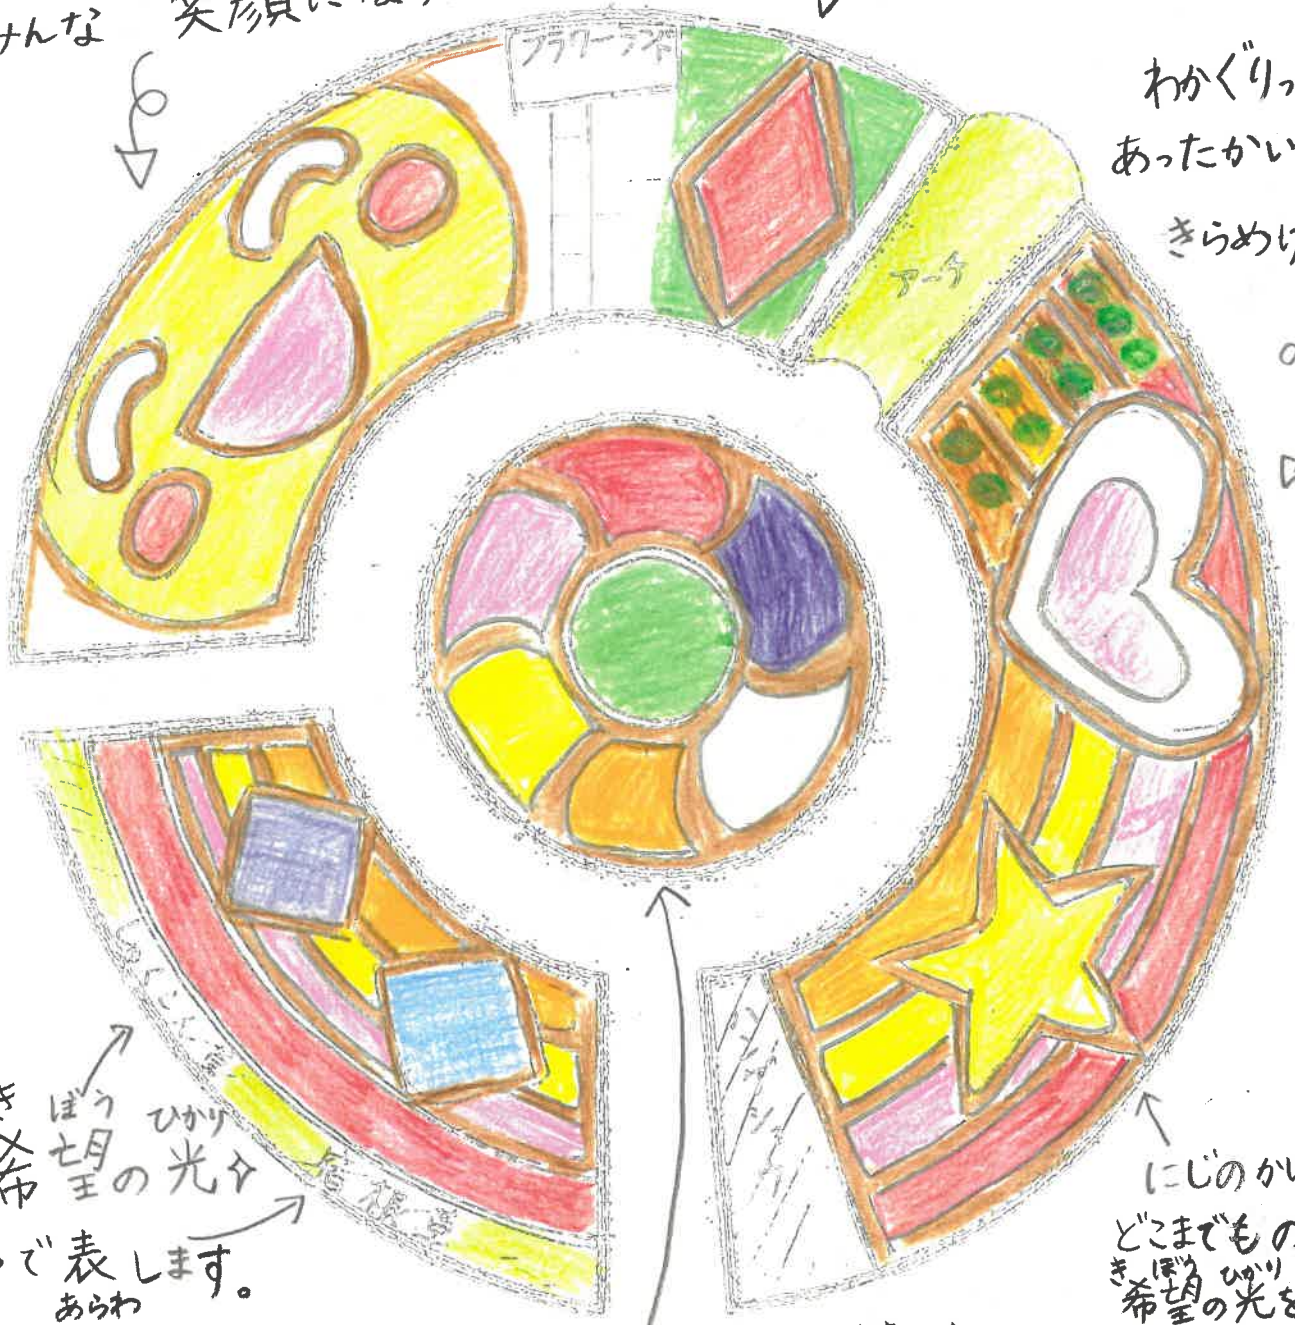

れいわ ねんど か
令和6年度 花だんのデザインがきまりました！

とど きぼう ひかり さ えがお はな
テーマ 届け希望の光 咲かせよう 笑顔の花

えがお はな さ
笑顔の花を咲かせ、
みんな 笑顔にならしましょう。

こ
わかくりっ子の
あったかい心♡
きらめけ☆

きぼう ひかり
希望の光々
◇で表します。
あらわ

にじのかけはし
どこまでものびて
希望の光を
とどけます。

カラフルに。みんなで支え合い、
助け合っていきましょう。